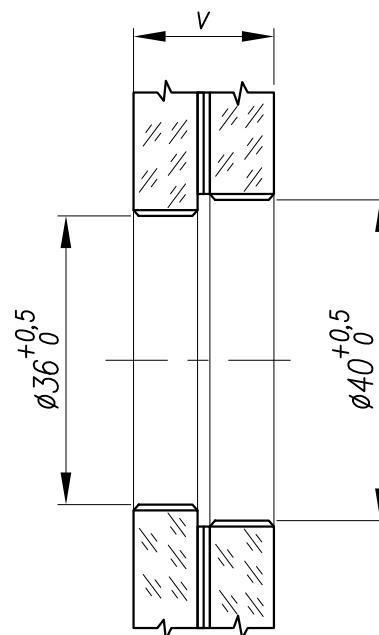

# ARP-S700

*V – толщина стекла/триплекса  
 ARP-S700 рутель для стекла/триплекса под  
 цилиндрическое отверстие в стекле. Монтаж снаружи*