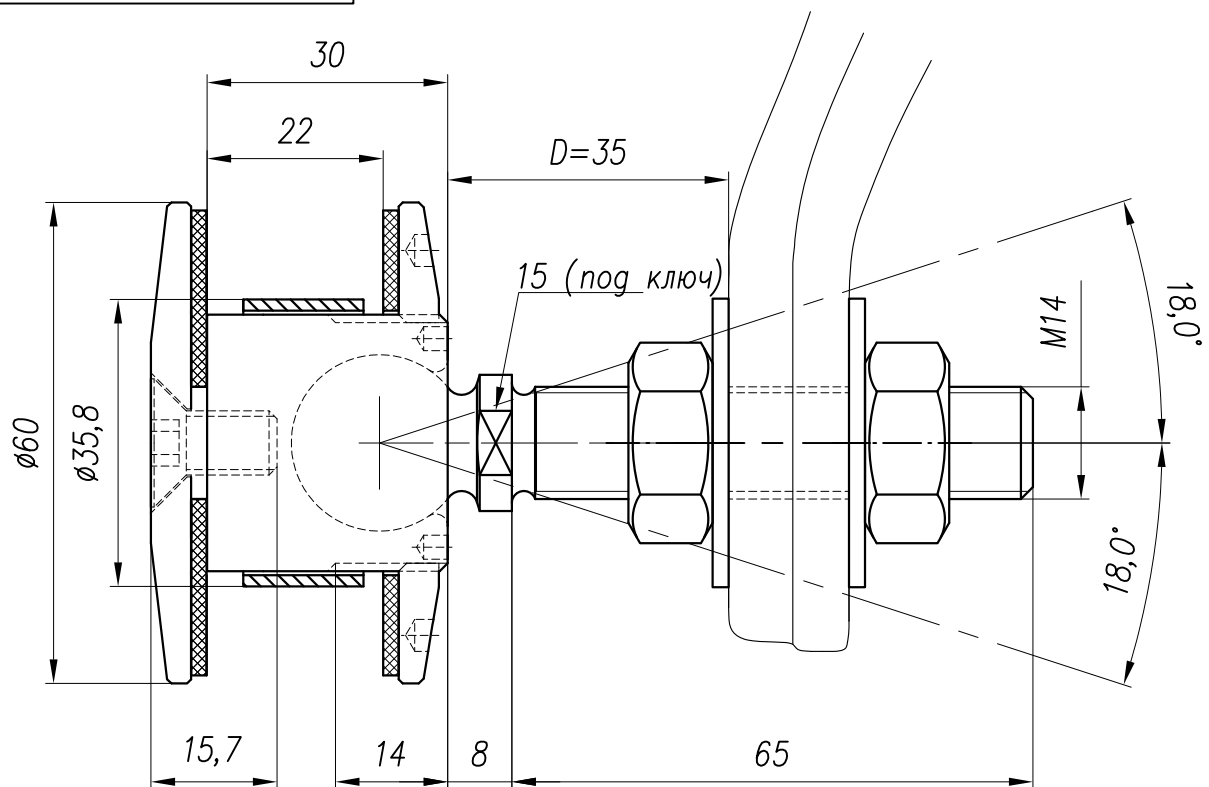

# ARP-S700

*V – толщина стекла/триплекса  
 ARP-S700 рутель для стекла/триплекса под  
 цилиндрическое отверстие в стекле. Монтаж снаружи*