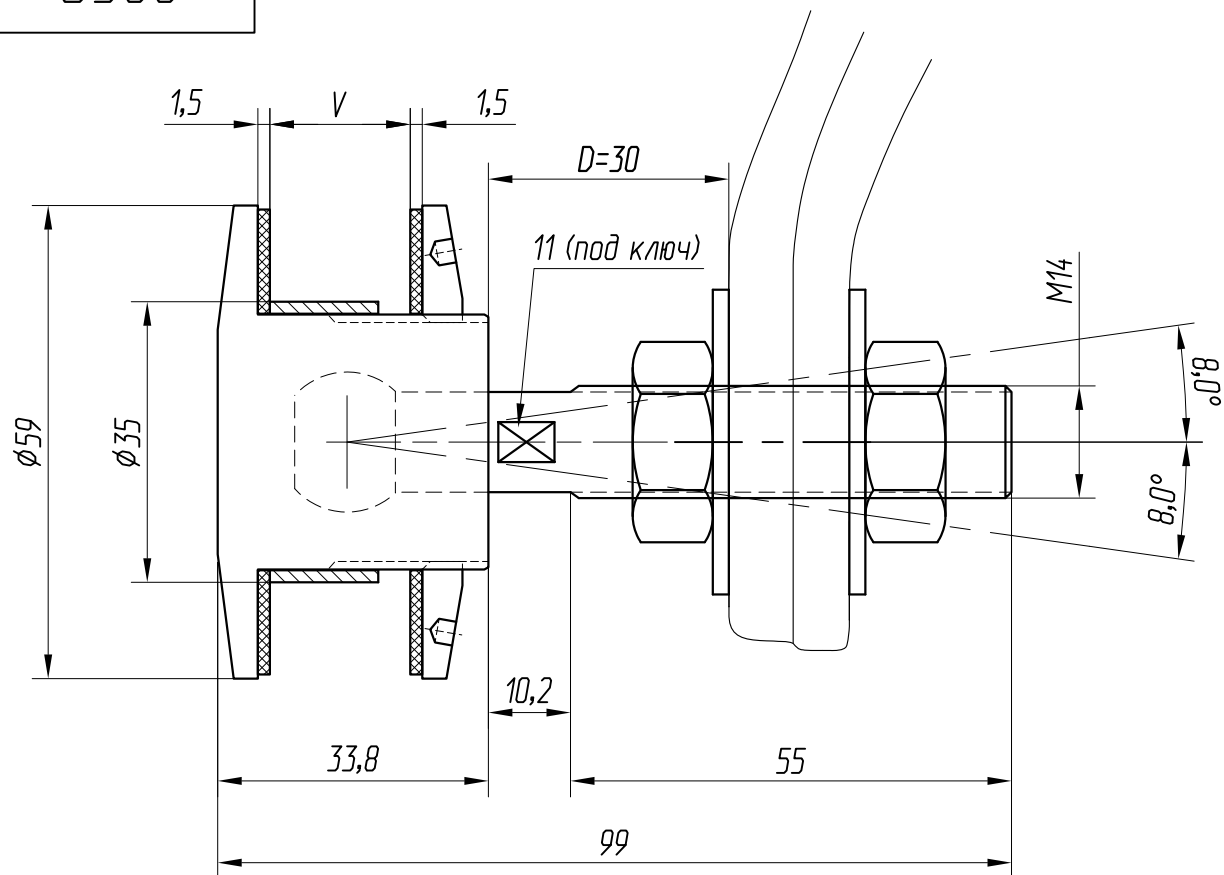

ARP-S500

*V-толщина стекла/триплекса от 8 до 17,52 мм
ARP-S500 рутель для стекла/триплекса под
цилиндрическое отверстие в стекле*