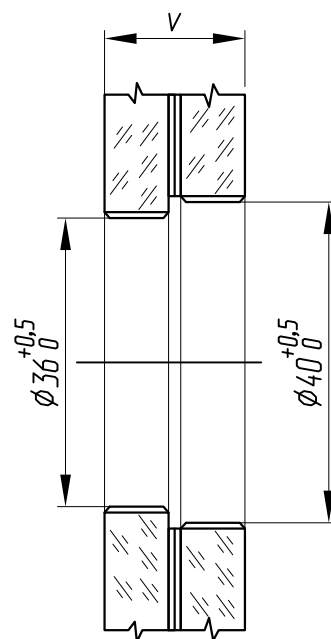

ARP-S500

*V-толщина стекла/триплекса от 8 до 17,52 мм
ARP-S500 рутель для стекла/триплекса под
цилиндрическое отверстие в стекле*