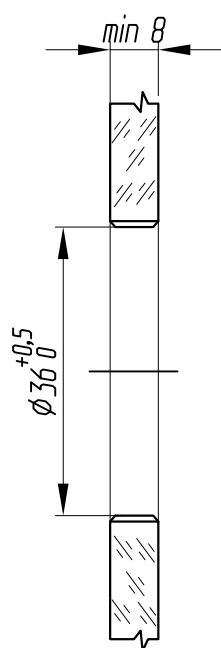

ARP-S500

*V-толщина стекла/триплекса от 8 до 17,52 мм
ARP-S500 рутель для стекла/триплекса под
цилиндрическое отверстие в стекле*