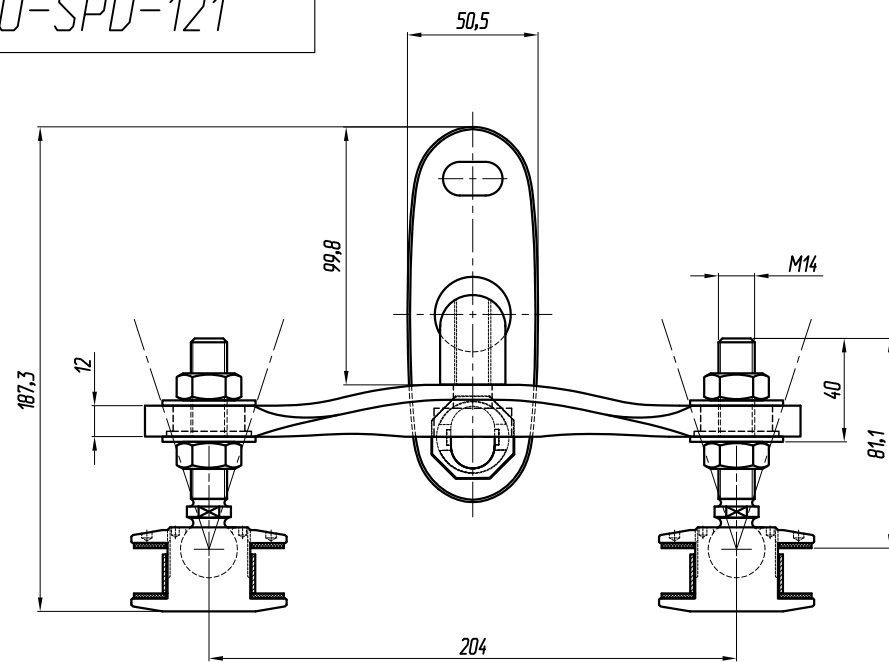

ARP-KU-SPD-121

V-толщина триплекса от 8 мм до 25,52 мм

* В комплектацию кронштейна входит специальная вставка позволяющая регулировать диапазон установки шпильки M12 от 95 до 105 мм