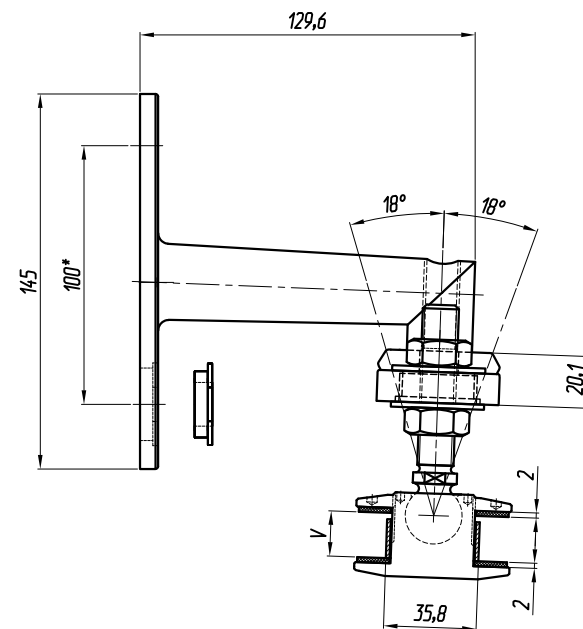

ARP-KU-SPD-121

V-толщина триплекса от 8 мм до 25,52 мм

* В комплектацию кронштейна входит специальная вставка позволяющая регулировать диапазон установки шпильки M12 от 95 до 105 мм