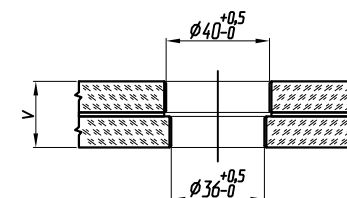

ARP-KU-SPD-121

V-толщина триплекса от 8 мм до 25,52 мм

* В комплектацию кронштейна входит специальная вставка позволяющая регулировать диапазон установки шпильки M12 от 95 до 105 мм