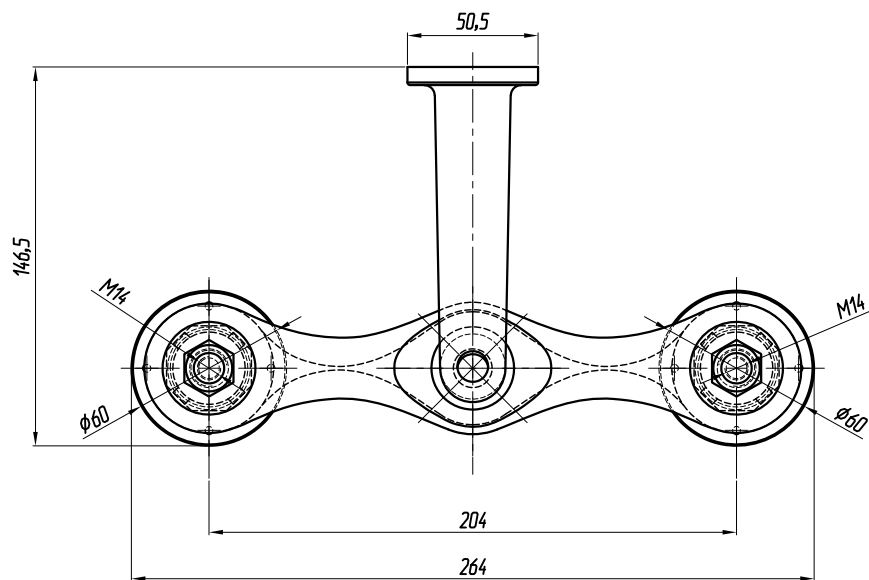

ARP-KU-SPD-121

V-толщина триплекса от 8 мм до 25,52 мм

* В комплектацию кронштейна входит специальная вставка позволяющая регулировать диапазон установки шпильки M12 от 95 до 105 мм