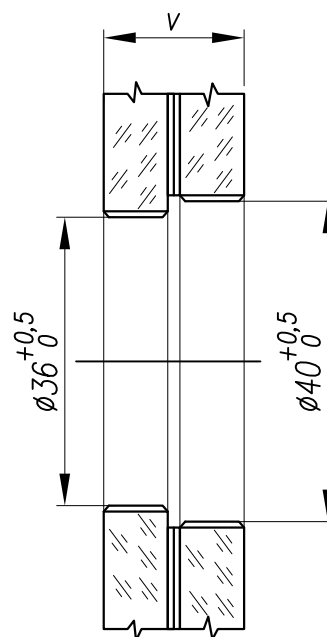

# ARP-F900

*V* – толщина стекла/триплекса  
 ARP-V900 рутель для стекла/триплекса под  
 цилиндрическое отверстие в стекле