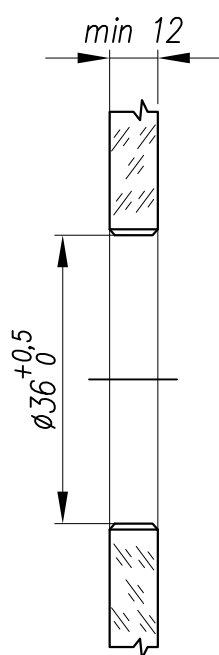

# ARP-F900

*V* – толщина стекла/триплекса  
 ARP-V900 рутель для стекла/триплекса под  
 цилиндрическое отверстие в стекле