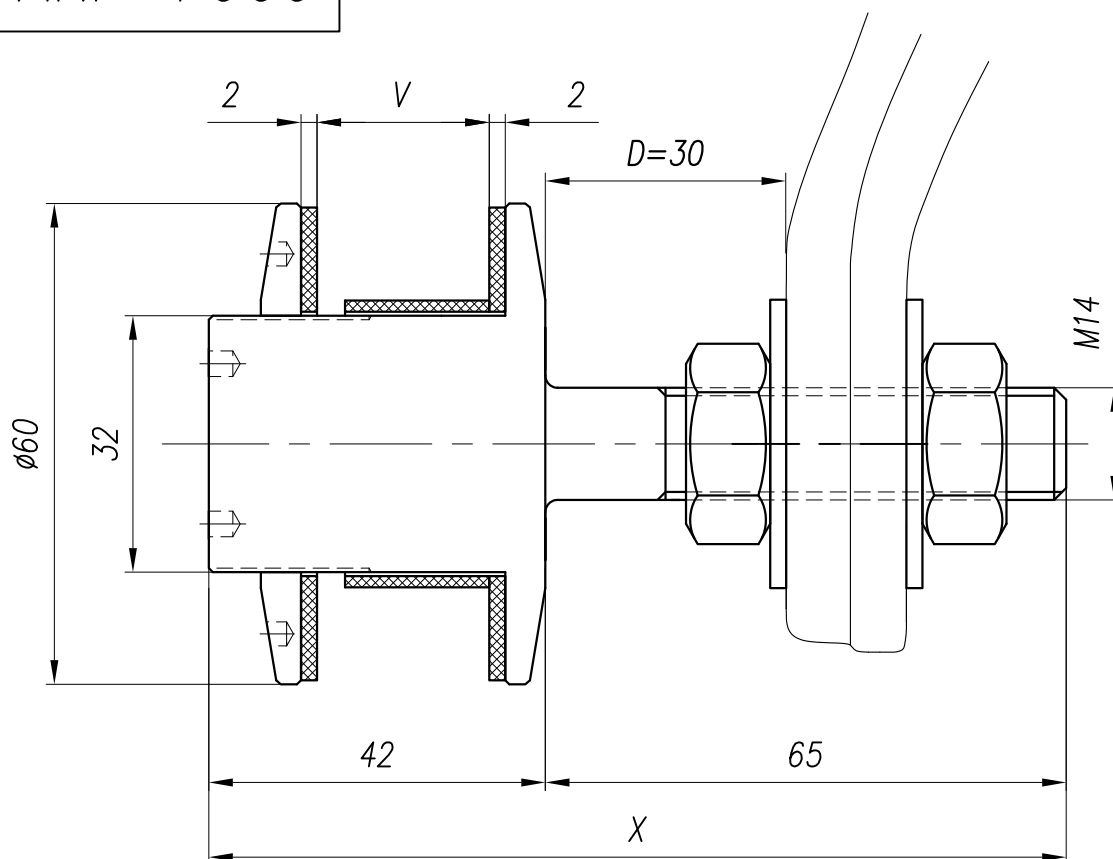

# ARP-F900

*V* – толщина стекла/триплекса  
 ARP-V900 рутель для стекла/триплекса под  
 цилиндрическое отверстие в стекле