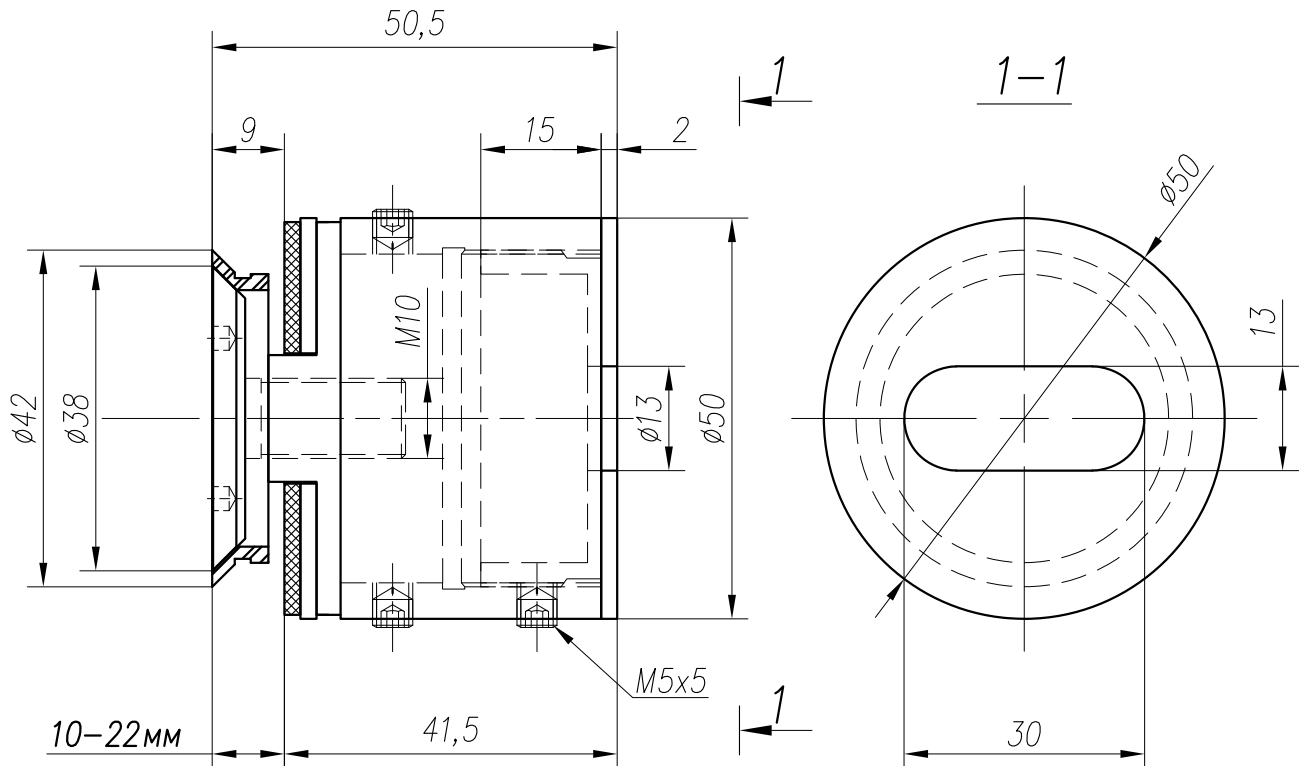

ARP-F1000Z

V- толщина стекла/триплекса

ARP-F1000Z точечное крепление для стекла/триплекса
под зенковку