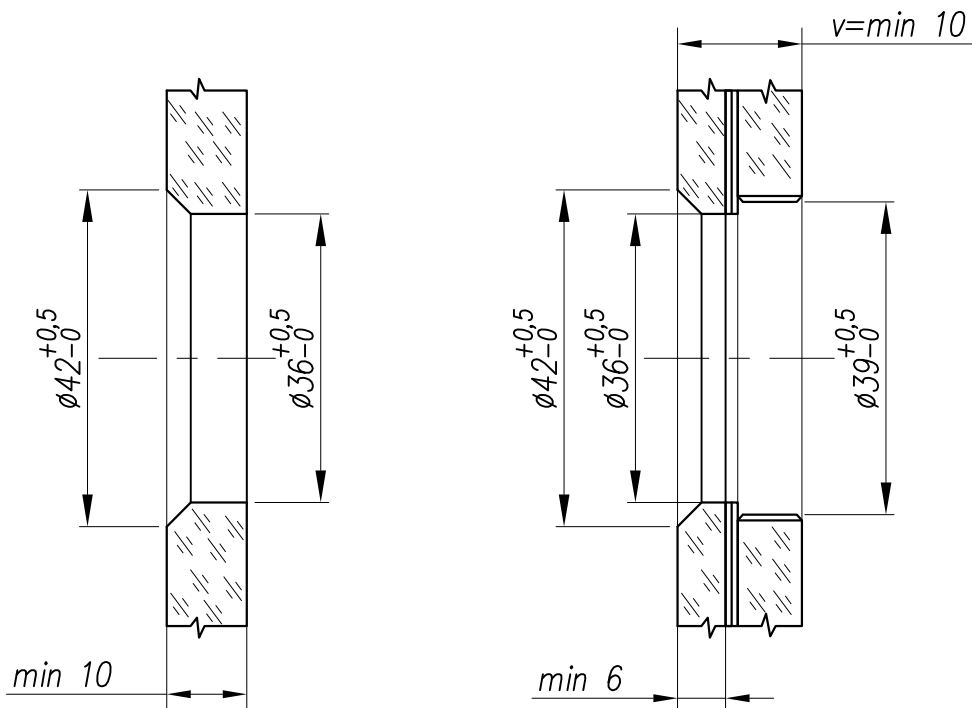

ARP-F1000Z

V- толщина стекла/триплекса

ARP-F1000Z точечное крепление для стекла/триплекса
под зенковку