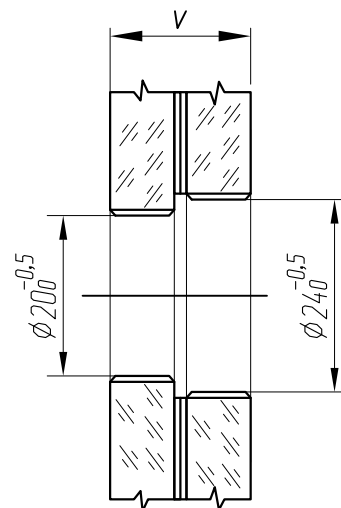

ARP-F1000

V – толщина стекла/триплекса

ARP-F1000 точечное крепление для стекла/триплекса
под цилиндрическое отверстие в стекле