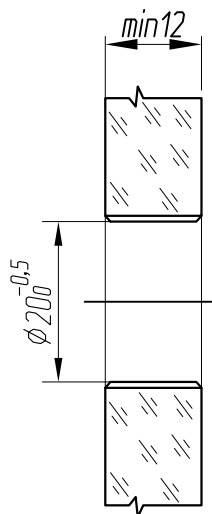

ARP-F1000

V – толщина стекла/триплекса

ARP-F1000 точечное крепление для стекла/триплекса
под цилиндрическое отверстие в стекле