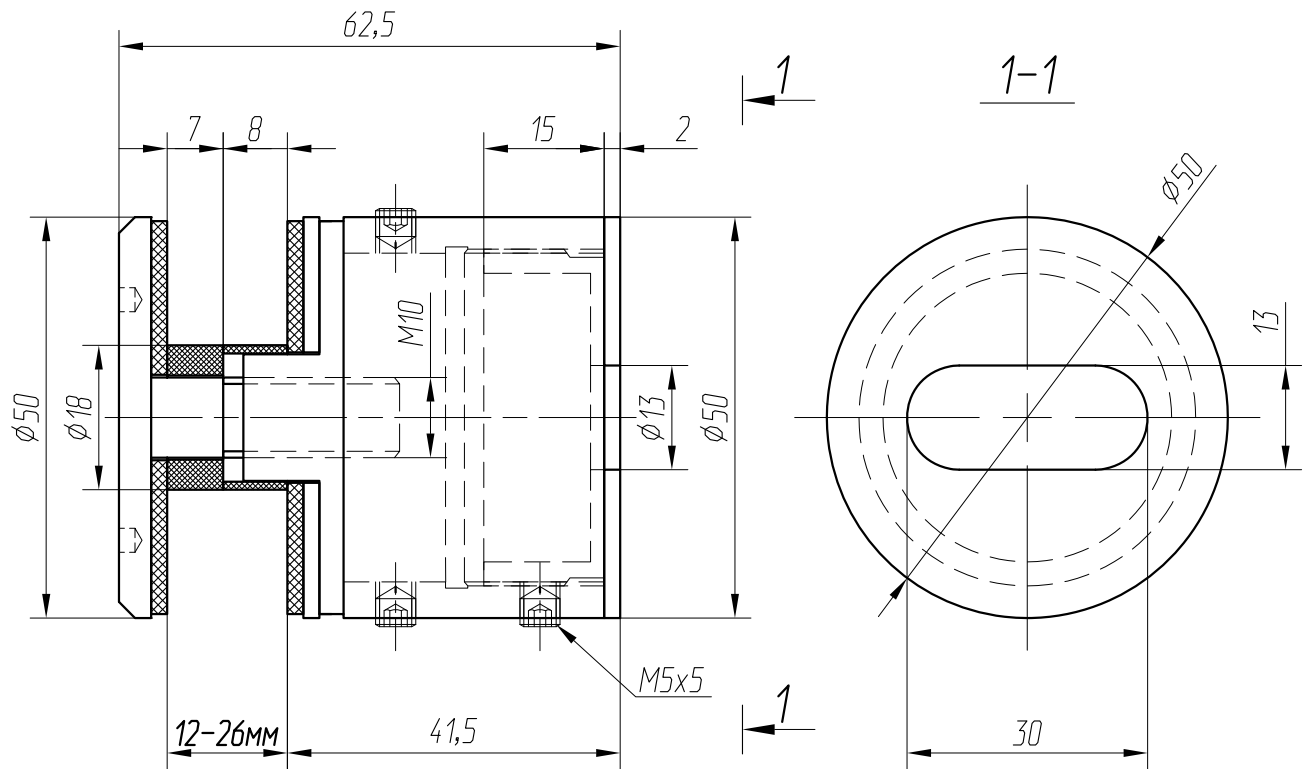

ARP-F1000

V – толщина стекла/триплекса

ARP-F1000 точечное крепление для стекла/триплекса
под цилиндрическое отверстие в стекле