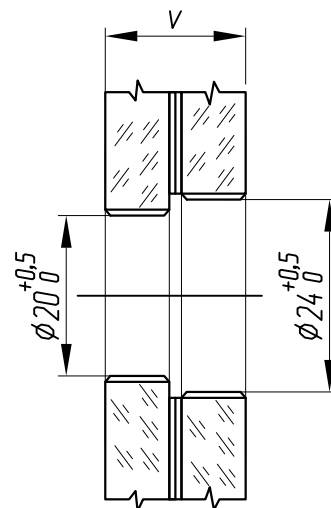

ARP-F1000-S

V- толщина стекла/триплекса

*ARP-F1000-S точечное крепление для стекла/триплекса
под цилиндрическое отверстие в стекле*