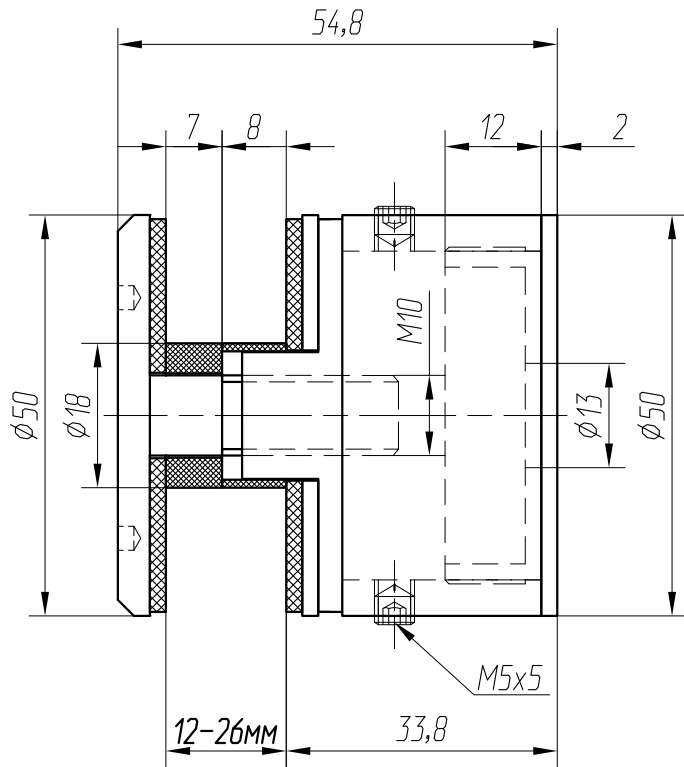

ARP-F1000-S

V- толщина стекла/триплекса

*ARP-F1000-S точечное крепление для стекла/триплекса
под цилиндрическое отверстие в стекле*