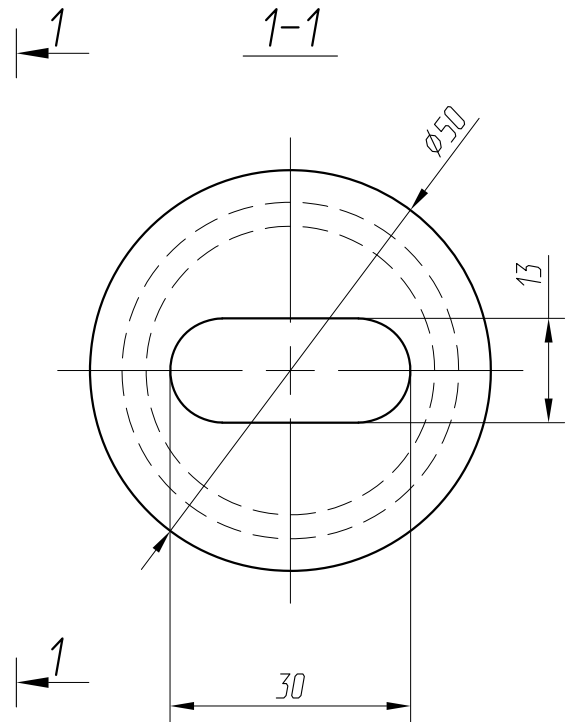

ARP-F1000-S

V- толщина стекла/триплекса

*ARP-F1000-S точечное крепление для стекла/триплекса
под цилиндрическое отверстие в стекле*