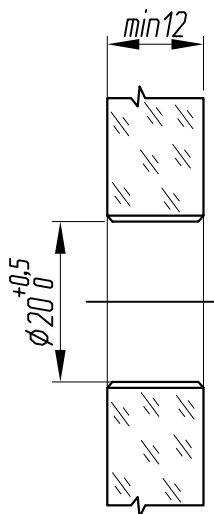

ARP-F1000-S

V- толщина стекла/триплекса

*ARP-F1000-S точечное крепление для стекла/триплекса
под цилиндрическое отверстие в стекле*