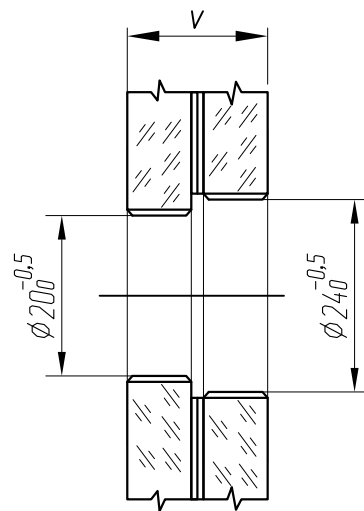

ARP-F1000-S

V- толщина стекла/триплекса

*ARP-F1000-S точечное крепление для стекла/триплекса
под цилиндрическое отверстие в стекле*