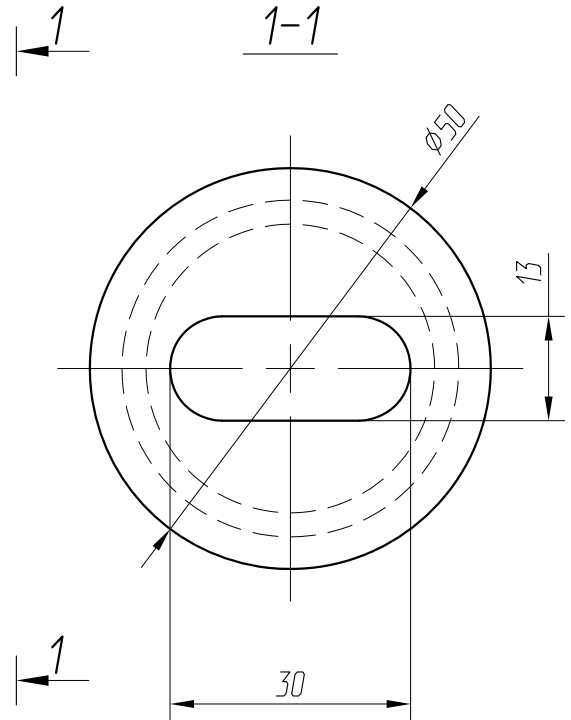

ARP-F1000-S

V- толщина стекла/триплекса

*ARP-F1000-S точечное крепление для стекла/триплекса
под цилиндрическое отверстие в стекле*