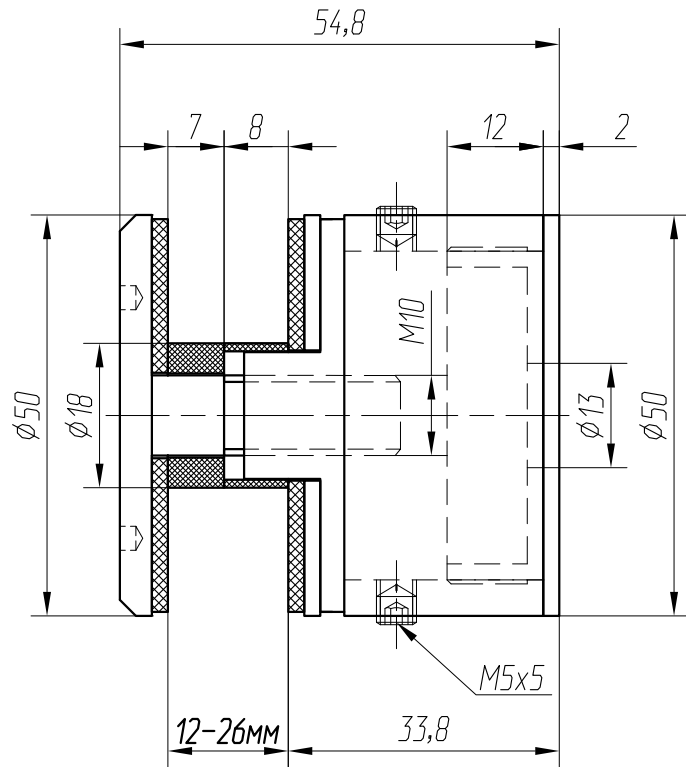

ARP-F1000-S

V- толщина стекла/триплекса

*ARP-F1000-S точечное крепление для стекла/триплекса
под цилиндрическое отверстие в стекле*