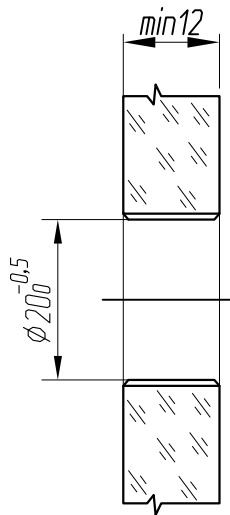

ARP-F1000-S

V- толщина стекла/триплекса

*ARP-F1000-S точечное крепление для стекла/триплекса
под цилиндрическое отверстие в стекле*