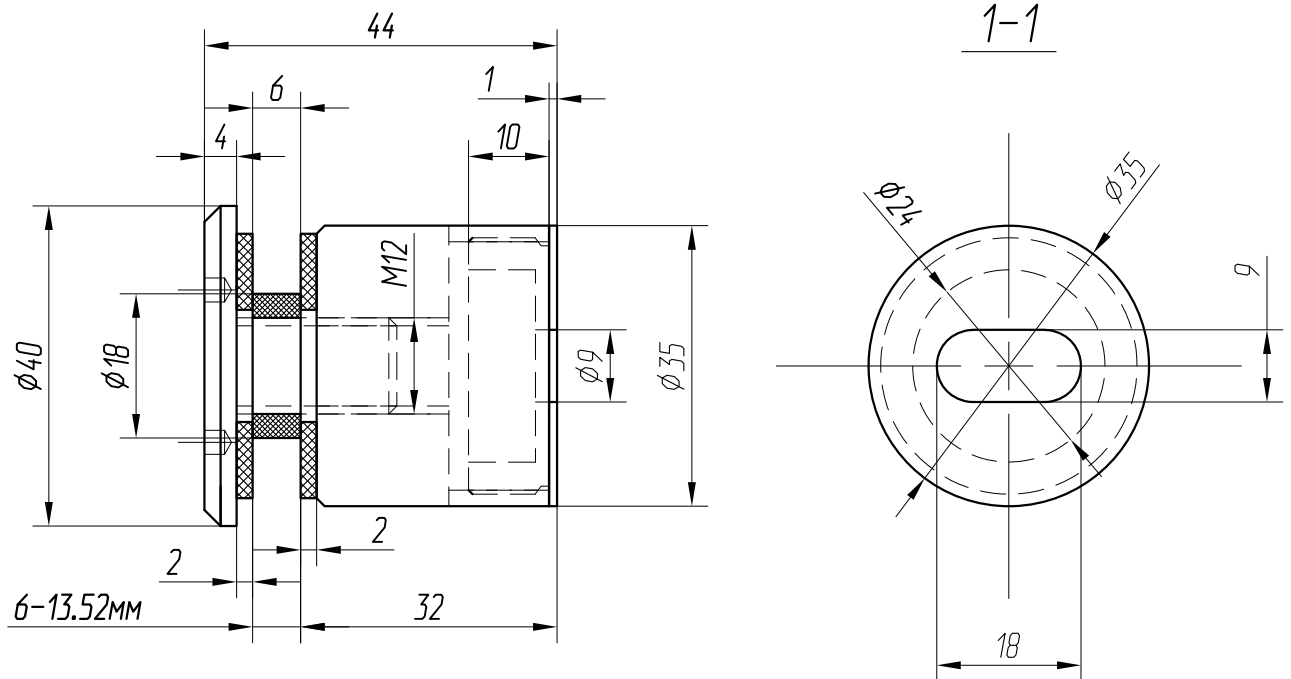

ARP-F0032

V - толщина стекла/триплекса

ARP-F0032 точечное крепление для стекла/триплекса
под цилиндрическое отверстие в стекле