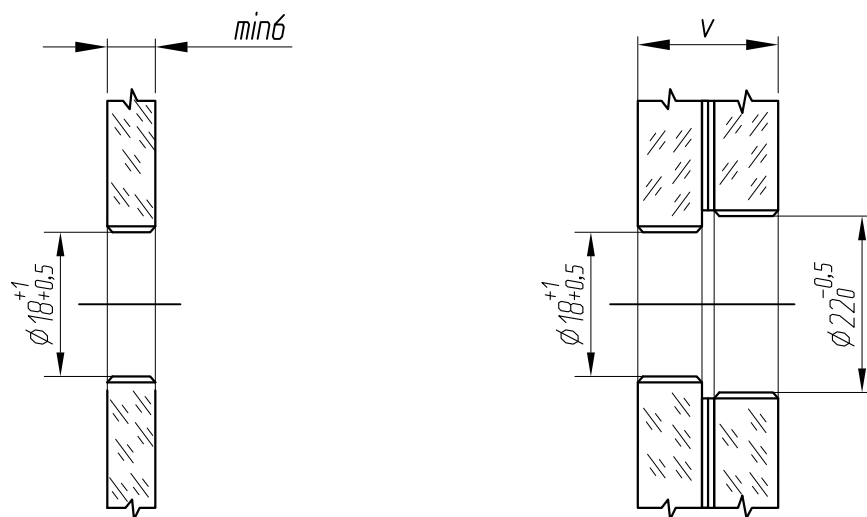

ARP-F0032

V - толщина стекла/триплекса

ARP-F0032 точечное крепление для стекла/триплекса
под цилиндрическое отверстие в стекле