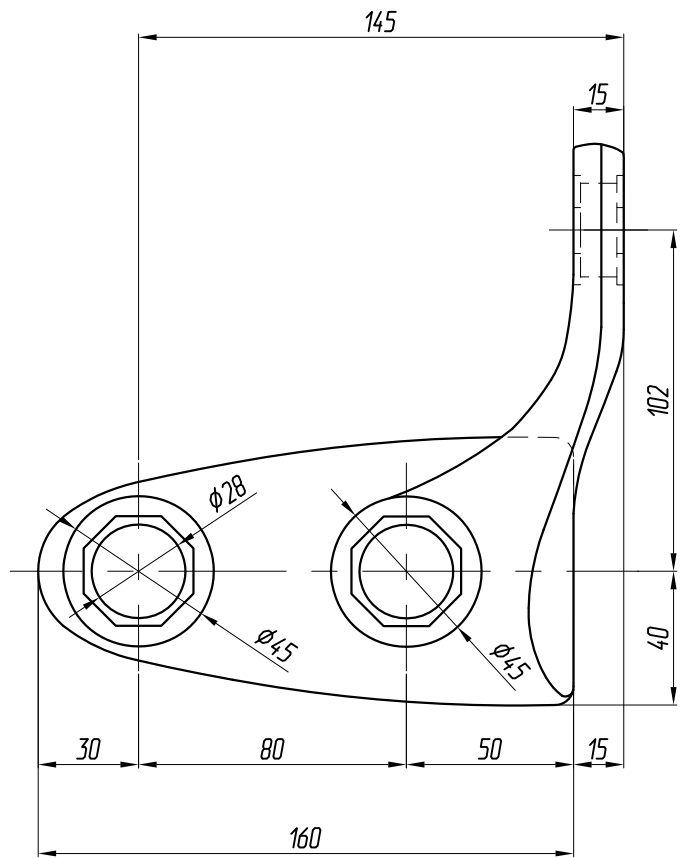

ARP-200-1dt-90-L

Вес: 1,3 кг

ARP-200-1dt-90-R

Вес: 1,3 кг

ARP-200-1dt-180

Вес: 1,1 кг

ARP-200-2dt

Вес: 1,8 кг