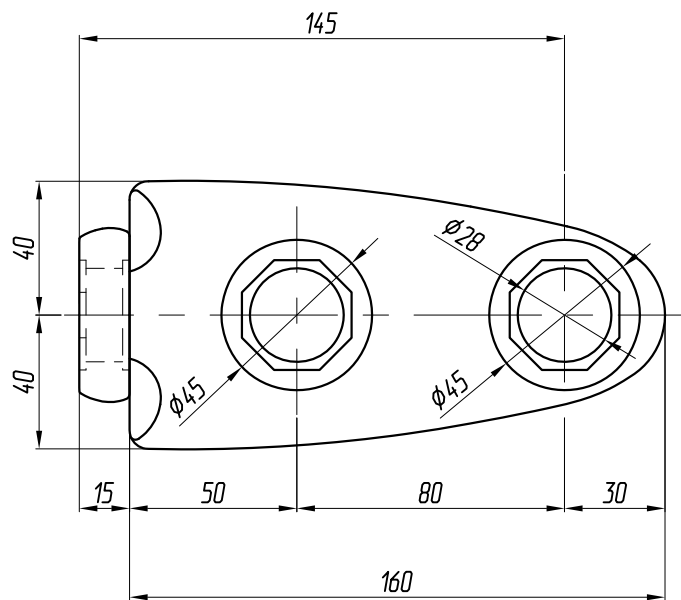

ARP-200-1dt-90-L

Вес: 1,3 кг

ARP-200-1dt-90-R

Вес: 1,3 кг

ARP-200-1dt-180

Вес: 1,1 кг

ARP-200-2dt

Вес: 1,8 кг