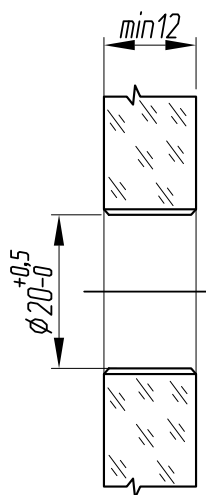

ARP-F1000

V - толщина стекла/триплекса

ARP-F1000 точечное крепление для стекла/триплекса
под цилиндрическое отверстие в стекле