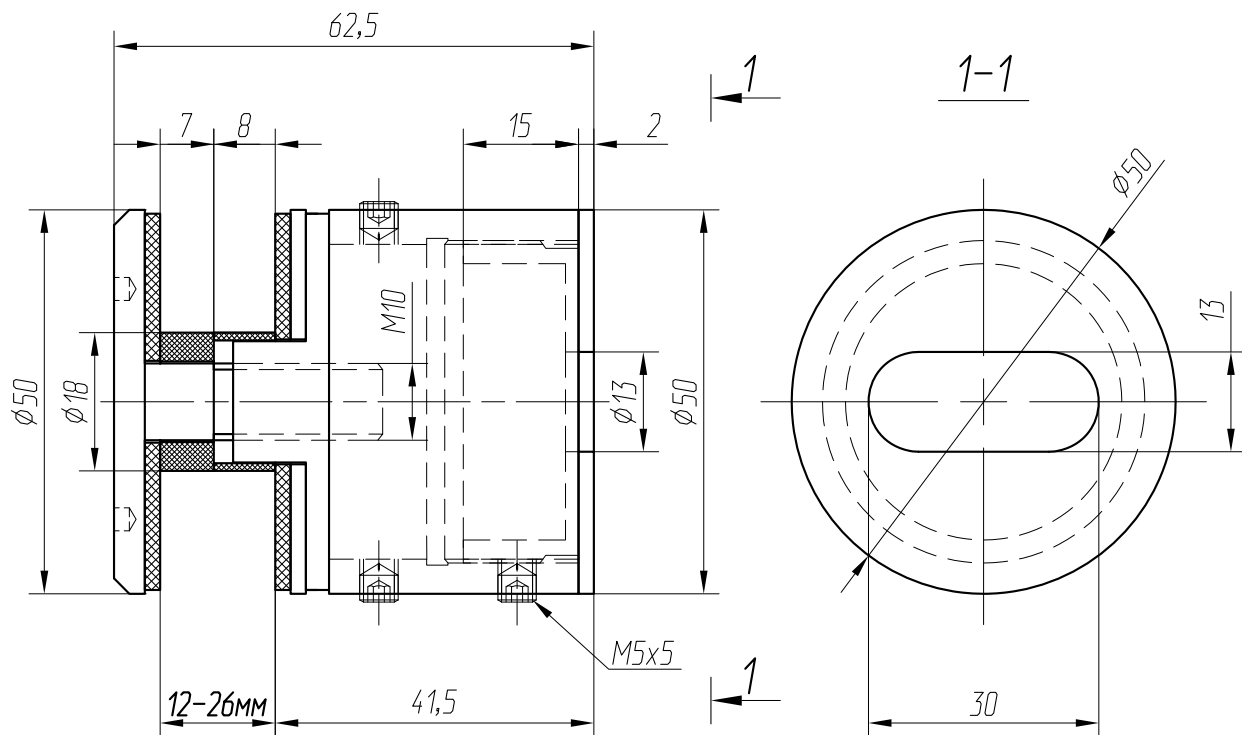

ARP-F1000

V - толщина стекла/триплекса

ARP-F1000 точечное крепление для стекла/триплекса
под цилиндрическое отверстие в стекле