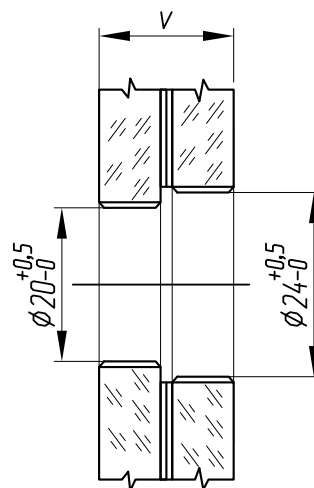

ARP-F1000

V - толщина стекла/триплекса

ARP-F1000 точечное крепление для стекла/триплекса
под цилиндрическое отверстие в стекле