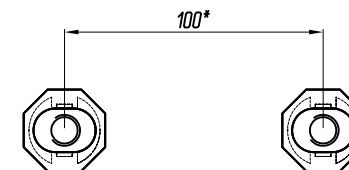

ARP-UL-145

*В комплектацию кронштейна входит специальная вставка позволяющая регулировать диапазон установки шпильки M12 от 90 до 110 мм

V-толщина триплекса от 10 мм до 25,52 мм