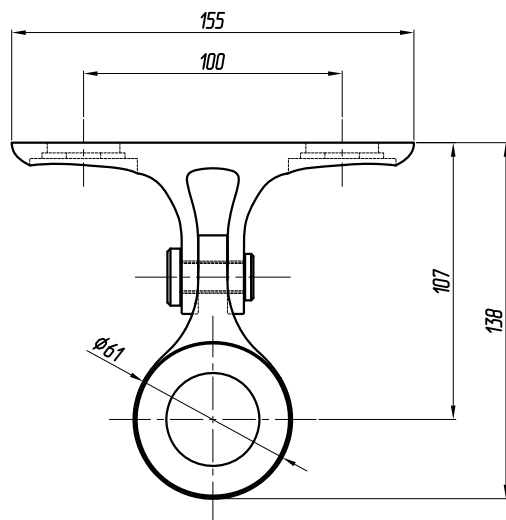

ARP-UL-145

*В комплектацию кронштейна входит специальная вставка позволяющая регулировать диапазон установки шпильки M12 от 90 до 110 мм

V-толщина триплекса от 10 мм до 25,52 мм