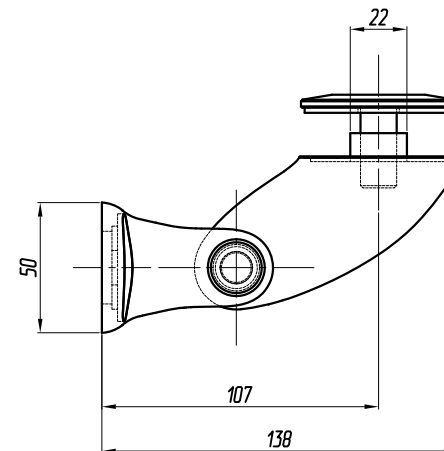

ARP-UL-145

*В комплектацию кронштейна входит специальная вставка позволяющая регулировать диапазон установки шпильки M12 от 90 до 110 мм

V-толщина триплекса от 10 мм до 25,52 мм