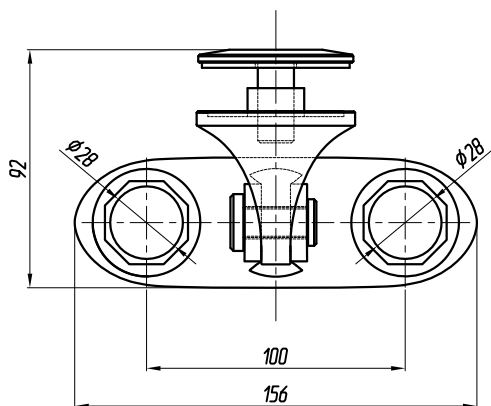

ARP-UL-145

*В комплектацию кронштейна входит специальная вставка позволяющая регулировать диапазон установки шпильки M12 от 90 до 110 мм

V-толщина триплекса от 10 мм до 25,52 мм