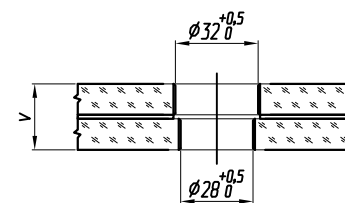

ARP-UL-145

*В комплектацию кронштейна входит специальная вставка позволяющая регулировать диапазон установки шпильки M12 от 90 до 110 мм

V-толщина триплекса от 10 мм до 25,52 мм