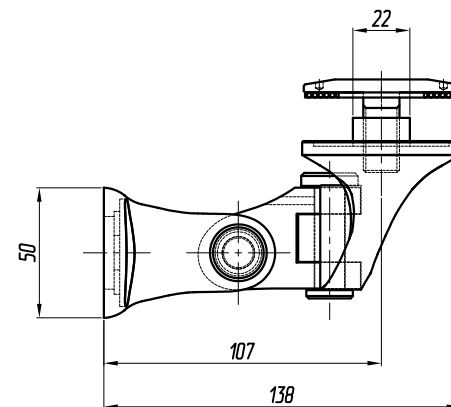

ARP-2UL-204-145

*В комплектацию кронштейна входит специальная вставка позволяющая регулировать диапазон установки шпильки M12 от 90 до 110 мм

V-толщина триплекса от 10 мм до 25,52 мм