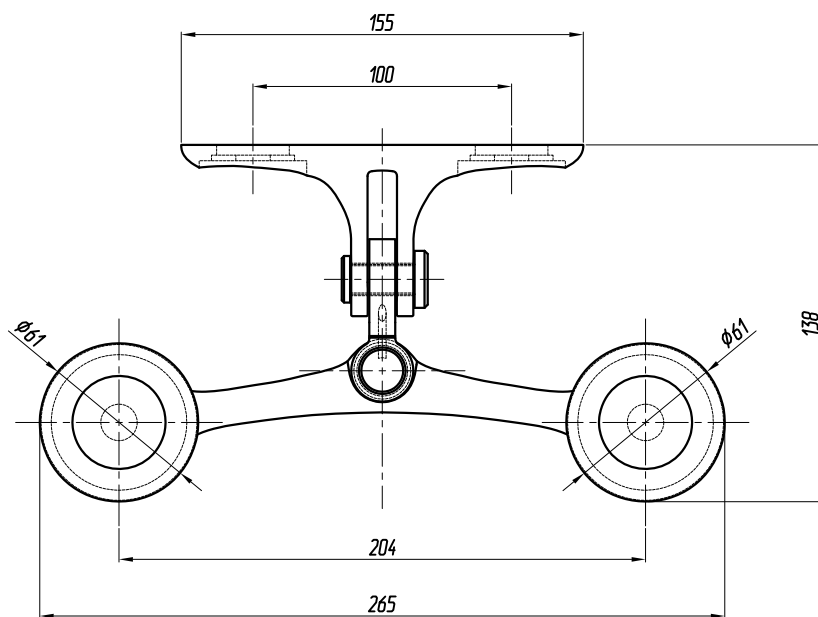

ARP-2UL-204-145

*В комплектацию кронштейна входит специальная вставка позволяющая регулировать диапазон установки шпильки M12 от 90 до 110 мм

V-толщина триплекса от 10 мм до 25,52 мм