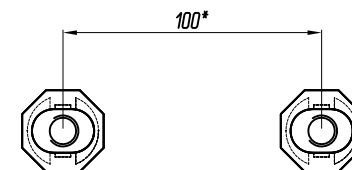

ARP-2UL-204-145

*В комплектацию кронштейна входит специальная вставка позволяющая регулировать диапазон установки шпильки M12 от 90 до 110 мм

V-толщина триплекса от 10 мм до 25,52 мм