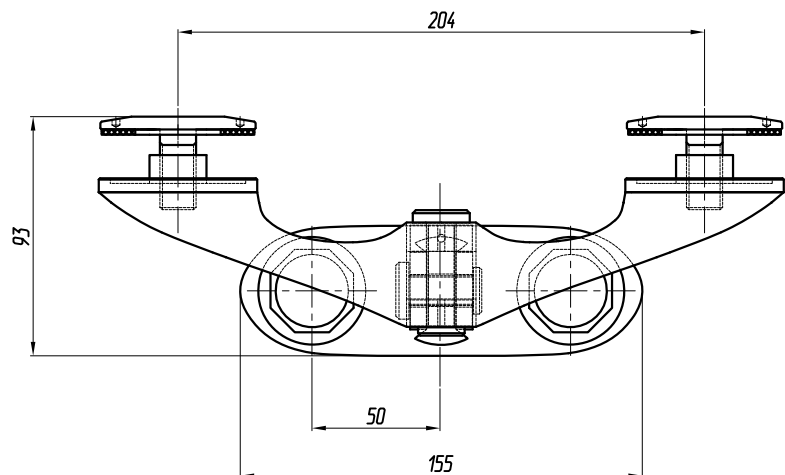

ARP-2UL-204-145

*В комплектацию кронштейна входит специальная вставка позволяющая регулировать диапазон установки шпильки M12 от 90 до 110 мм

V-толщина триплекса от 10 мм до 25,52 мм