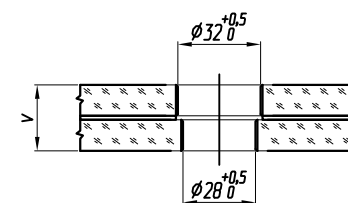

ARP-2UL-204-145

*В комплектацию кронштейна входит специальная вставка позволяющая регулировать диапазон установки шпильки M12 от 90 до 110 мм

V-толщина триплекса от 10 мм до 25,52 мм